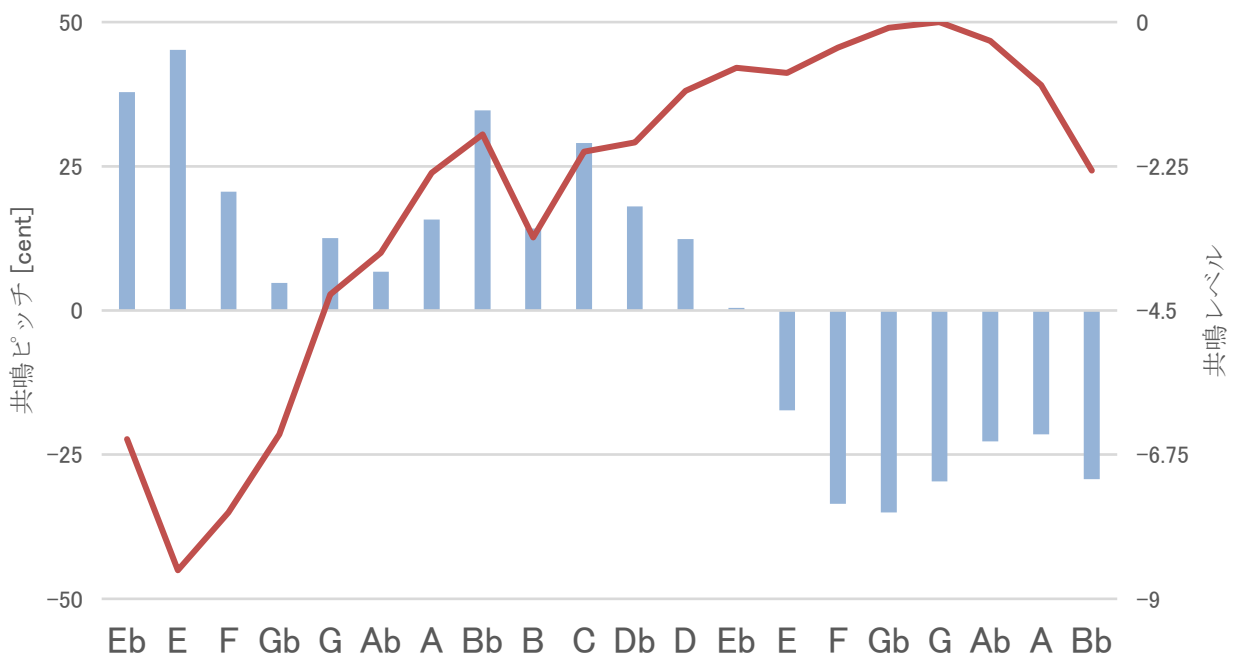

EE 6689

・各楽器の共鳴レベルと共鳴ピッチ グラフ

筆者所有 B \flat 管ロータリー・ヴァルヴ式トランペット

ヤマハ所有 E \flat 管ピストン・ヴァルヴ式トランペット

各楽器の共鳴ピッチの数値的比较

赤堀氏所有 キーボードEb管 ホーゲン付き ロングテラスピース																
運指	第1倍音	第2倍音	第3倍音	第4倍音	第5倍音	第6倍音	第7倍音	第8倍音	第9倍音	第10倍音	第11倍音	第12倍音	第13倍音	第14倍音	第15倍音	第16倍音
Key0	-737.609	-167.535	-30.868	-0.56	5.758	28.199	-1.91	15.86	-3.33	-27.603	-76.482	-15.003		-29.268		5.351
Key1	-815.499	-206.826	-67.69	-9.182	1.916	29.256	-5.626	18.361	-10.121		-35.288	46.044				-9.431
Key2	-875.056	-244.389	-86.194	-14.105	-0.961	24.396	16.694	12.666	-19.909	3.699	-16.281					
Key3	-899.697	-254.292	-95.718	-16.426	-32.808	34.483	-5.208	-2.065	-19.534							
Key4	-914.542	-232.26	-81.043	11.665	20.786	37.844	-1.36	17.6	22.145	33.414	10.881	84.841				
Key5	-902.695	-211.821	-65.243	22.014	34.185	53.57	-15.73	26.198	40.258					-26.39	7.153	37.12
東京芸大所有 キーボードEb管 ロングホーゲン付き 16C4テラスピース																
運指	第1倍音	第2倍音	第3倍音	第4倍音	第5倍音	第6倍音	第7倍音	第8倍音	第9倍音	第10倍音	第11倍音	第12倍音	第13倍音	第14倍音	第15倍音	第16倍音
Key0	-778.127	-133.453	-25.14	-18.303	-19.317	9.793	-18.649	5.817	-2.731	-31.773	-85.789	-32.547	9.412	-43.894	-45.043	-9.381
Key1	-854.863	-181.365	-43.965	-8.135	9.749	41.556	6.712	17.222		16.842	-15.547	42.626	89.726	10.383		
Key2	-913.631	-219.151	-60.924	-6.594	18.251	97.274	24.752	42.831	34.958	10.222						
Key3	-985.856	-273.667	-112.957	-52.097	-36.323	14.921	-26.143	-5.921	-24.092	-20.126	-47.313	15.657	26.741		-39.132	-16.661
Key4	-1000.936	-296.811	-125.744	-60.053	-19.283	6.987	-41.178	-10.889	-20.855	-23.556	-26.294	12.855	78.998	34.659		
Key5	-968.228	-249.681	-80.518	6.221	26.423	48.59	1.031	19.644	34.519							
赤堀氏所有 DOWIDS ローターボードEb管 16C4テラスピース																
運指	第1倍音	第2倍音	第3倍音	第4倍音	第5倍音	第6倍音	第7倍音	第8倍音	第9倍音	第10倍音	第11倍音	第12倍音	第13倍音	第14倍音	第15倍音	第16倍音
0	-489.841	51.782	39.162	38.704	9.563	-7.717	-43.956	-8.427	4.926	-5.511	-32.519					
2	-543.602	30.58	30.779	35.731	15.554	-5.545	-44.496	-10.266	-1.656	-11.992	-14.86					
1	-575.089	11.978	37.266	34.335	18.768	7.973	-41.364	-8.519	-0.699	-10.325	-36.196	-19.436				
12	-604.537	-1.187	47.345	40.391	28.255	28.841	-31.312	-0.02	7.906	-5.435	-37.762		67.93	21.798		
3	-635.236	-15.407	31.915	24.494	10.044	12.867	-45.18	-17.124	-9.241	-23.649	-41.272	10.475	56.861	-8.721		
23	-655.93	-24.394	48.59	35.857	22.779	32.002	-25.998	-0.897	4.218	-11.397	-39.373	8.357	50.171			
13	-663.122	-25.412	63.607	48.399	40.207	51.878	-1.407	15.772	19.863	6.118	-17.404	31.676	73.583	13.798		42.193
123	-668.392	-22.971	81.523	68.496	54.908	74.303	26.773	39.096	41.183	27.853	-6.531	47.805	73.783			
ヤマハ所有 Schilke ピストントランペットEb管(短管)E3L 16C4テラスピース																
運指	第1倍音	第2倍音	第3倍音	第4倍音	第5倍音	第6倍音	第7倍音	第8倍音	第9倍音	第10倍音	第11倍音	第12倍音	第13倍音	第14倍音	第15倍音	第16倍音
0	-217.36	37.871	34.721	0.422	-29.651	-29.266	-56.466	11.371	31.707							
2	-284.443	43.896	15.741	12.399	-35.033	-21.471	-65.016	3.279								
1	-322.518	40.635	6.732	18.066	-33.504	-22.705	-70.196	1.362	9.701							
12	-398.704	59.632	12.522	29.043	-17.301	-13.54	-50.11	-13.213								
3	-413.202	41.449	-5.173	10.777	-35.985	-27.166	-68.226	-36.638	6.626	25.11	-19.927					
23	-404.386	48.415	4.801	14.221	-16.454	-13.67	-47.461	-34.358	8.046							
13	-433.347	60.035	20.579	34.406	7.929	3.012	-33.252	-10.508	-15.712	11.811	-34.007	16.106				
123	-501.725	70.106	45.212	53.104	31.806	28.118	-13.123	18.641	6.197	27.817	28.483	45.224	119.723			