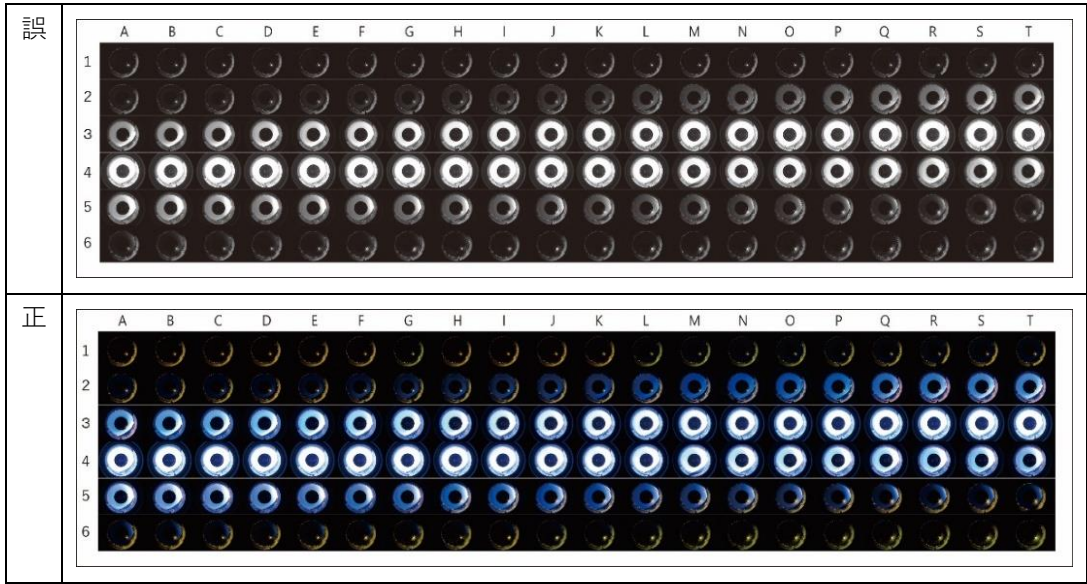

< 正誤表 >

『愛知県立芸術大学紀要 51号』において誤りがありましたので、訂正いたします。

■ 「風土、文化、造形：人工構造物が示す光の効果（2）」／神田 每実

< 正誤箇所 > 11p Fig.21a トロムセーで収集した全周画像/color

< 正誤箇所 > 11p Fig.21b トロムセーで収集した全周画像/monochrome

color と monochrome の写真を逆に掲載

訂正日：2022年6月9日