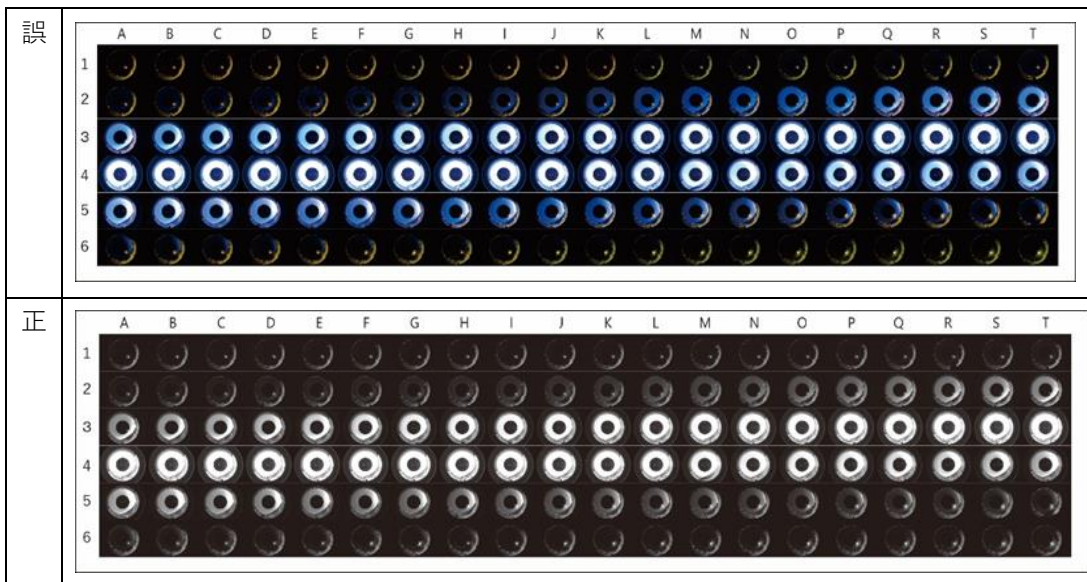

< 正誤表 >

『愛知県立芸術大学紀要 51号』において誤りがありましたので、訂正いたします。

■ 「風土、文化、造形：人工構造物が示す光の効果（2）」／神田 每実

< 正誤箇所 > 11p Fig.21a トロムセーで収集した全周画像/color

< 正誤箇所 > 11p Fig.21b トロムセーで収集した全周画像/monochrome

color と monochrome の写真を逆に掲載

訂正日：2022年6月9日